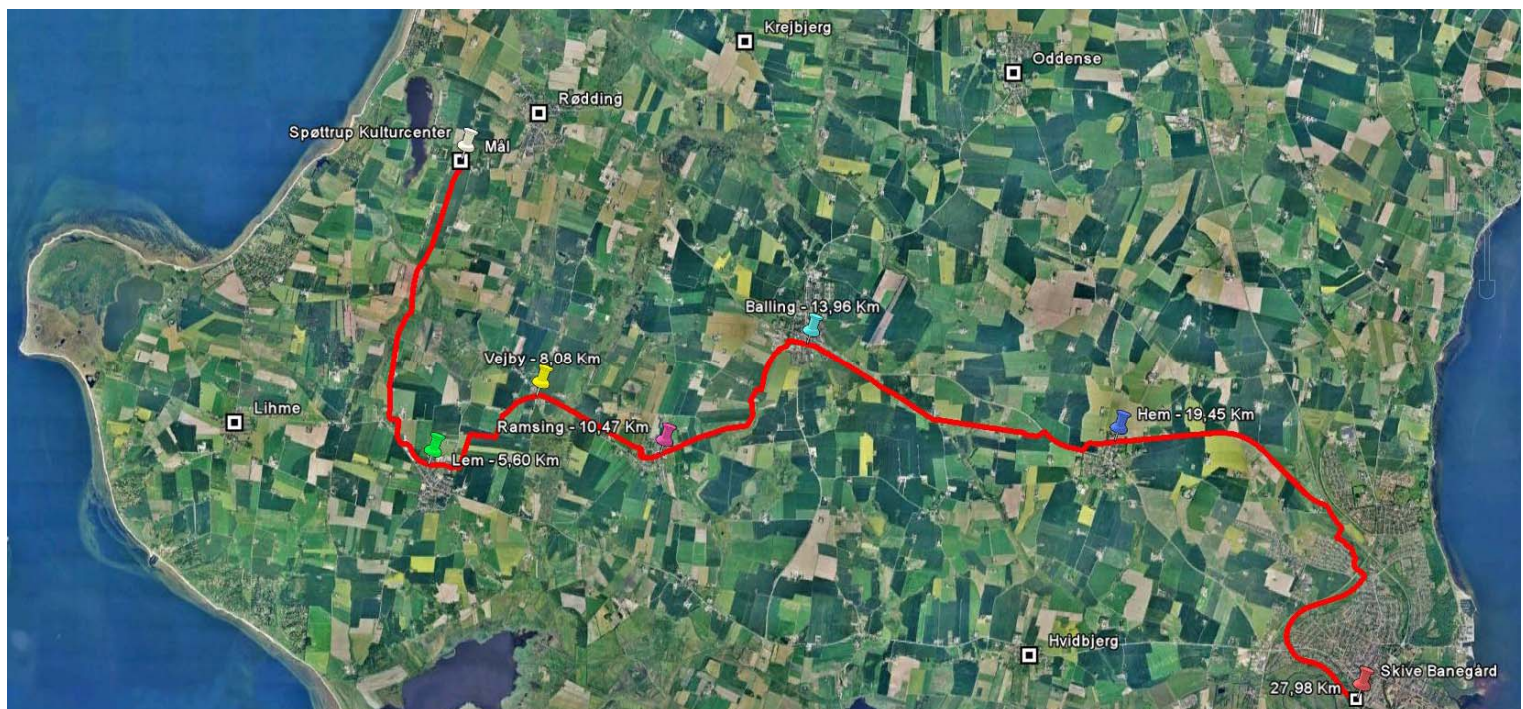

Løb på Vestsalling Banen

Søndag den 29. maj 2011

6 startbyer

Startby	distance	Starttidspunkt	Startsted
Skive	27,980 km	Kl. 12:30	Skive banegård
Hem	19,450 km	Kl. 13:15	Hvor banen krydser Rudemøllevej
Balling	13,960 km	Kl. 13:45	Sparekassen
Ramsing	10,470 km	Kl. 14:00	Kommunekontoret
Vejby	8,080 km	Kl. 14:15	Hvor banen krydser Gadekæret
Lem	5,600 km	Kl. 14:30	Ringvej mod vest

Mål: Spøttrup Kulturcenter

Indvielse af den ny anlagte sti, på den gamle jernbane fra Skive til Rødding. Officiel indvielse og snorklipning ved Spøttrup Kulturhal kl. 16.00.

Løbet er gratis og tilmelding sker ved fremmøde. Der er ingen tidtagning men der udstedes diplom for gennemført distance.

Væskedepoter i diverse startbyer.

Der er mulighed for bad og omklædning i Spøttrup Kulturhal, tasker m.m. vil blive transporteret fra startstederne til målet.

Der vil være arrangeret bus tilbage til de respektive startsteder.